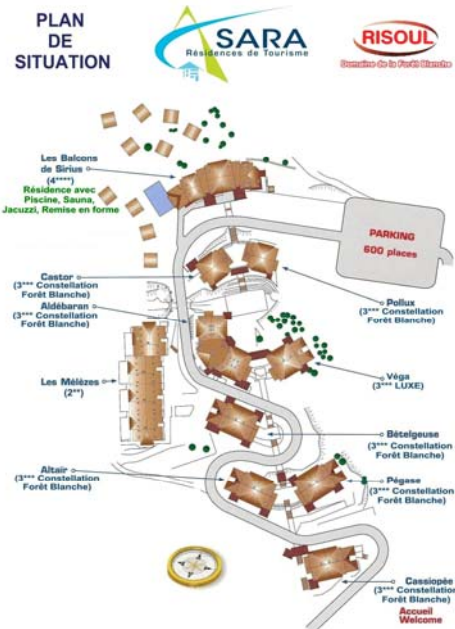

### Estudio 4 persones

superfície : 22m<sup>2</sup> útils + balcó

Racó muntanya amb llitera de 2 llits superposats  
Saló menjador amb un sofà llit (2 llits individuals)  
Bany amb banyera  
WC. separat  
Cuina equipada amb forn elèctric, plaques elèctriques i nevera  
L'apartament disposa d'un balcó i un armari d'esquís